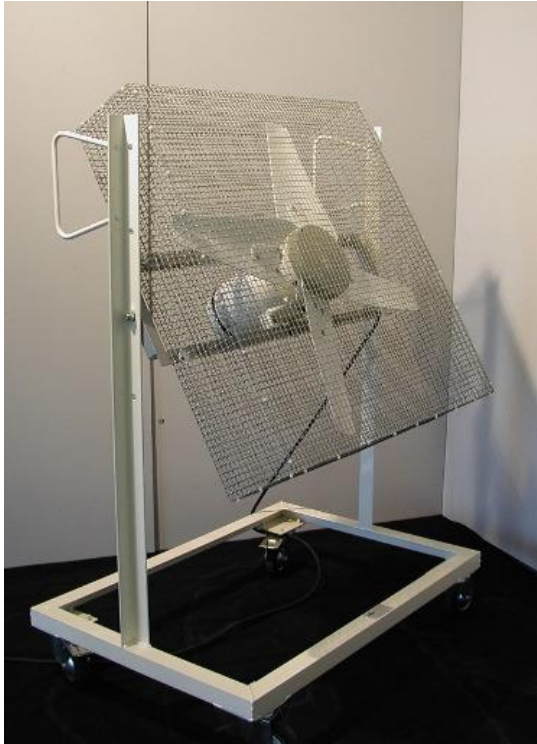

## MOBIELE-FANS

- ◆ In het frame van de MOBIELE FAN is een IJSSELMUIDEN ventilator gemonteerd, welke standaard voorzien is van twee snelheden.
- ◆ De ventilator is in het frame in hoogte verstelbaar, en kan onder een hoek gedraaid worden.
- ◆ Voeding: 230V-50Hz  
Motorvermogen: 0,4 Kw  
Max. toerental: 1400 omw/min.  
Max. luchtopbrengst: 12.000m<sup>3</sup>/u  
Regeling: hoog/laag 700/1400t/min  
Afmetingen (mm):  
B x H x D = 900 x 1200 x 600

- ◆ De DUOFAN is standaard voorzien van een regeltrafo waardoor beide ventilatoren te regelen zijn in vier snelheden.
- ◆ De ventilatoren zijn ook ieder apart uit te schakelen.
- ◆ Het frame is voorzien van vier zwenkwielen, waarvan er twee geremd zijn.
- ◆ Voeding: 230V-50Hz  
Motorvermogen: 2 x 0,4 Kw  
Max. toerental: 1400 omw/min.  
Max. luchtopbrengst: 24.000m<sup>3</sup>/u  
Regeling: 4-standen regeltrafo  
Afmetingen (mm):  
B x H x D = 800 x 1750 x 600