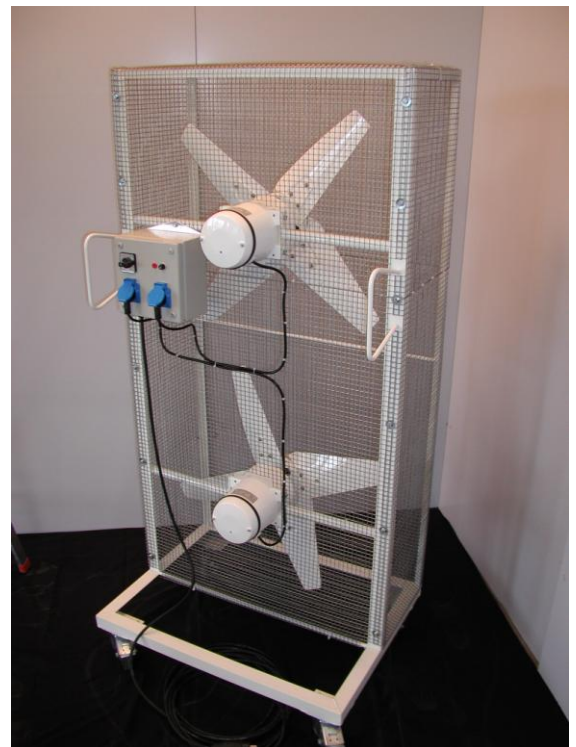

## MOBIELE-FANS

- ◆ In het frame van de MOBIELE FAN is een IJSSELMUIDEN ventilator gemonteerd, welke standaard voorzien is van twee snelheden.
- ◆ De ventilator is in het frame in hoogte verstelbaar, en kan onder een hoek gedraaid worden.
- ◆ Voeding: 230V-50Hz  
Motorvermogen: 0,4 Kw  
Max. toerental: 1400 omw/min.  
Max. luchtopbrengst: 12.000m<sup>3</sup>/u  
Regeling: hoog/laag 700/1400t/min  
Afmetingen (mm):  
B x H x D = 900 x 1200 x 600

- ◆ De DUOFAN is standaard voorzien van een regeltrafo waardoor beide ventilatoren te regelen zijn in vier snelheden.
- ◆ De ventilatoren zijn ook ieder apart uit te schakelen.
- ◆ Het frame is voorzien van vier zwenkwielen, waarvan er twee geremd zijn.
- ◆ Voeding: 230V-50Hz  
Motorvermogen: 2 x 0,4 Kw  
Max. toerental: 1400 omw/min.  
Max. luchtopbrengst: 24.000m<sup>3</sup>/u  
Regeling: 4-standen regeltrafo  
Afmetingen (mm):  
B x H x D = 800 x 1750 x 600